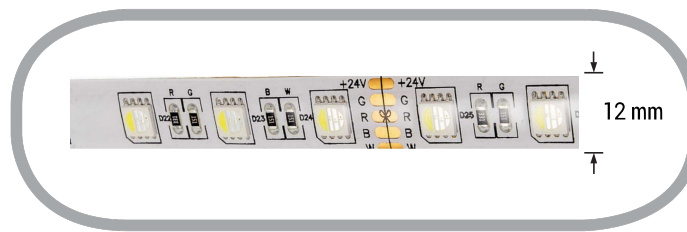

# 60SMD/m 16W/m 24V Professional LED Streifen RGBW Wassergeschützt 5m Rolle

## Leistung u. Lichtfarbe

+

# Technische Daten

<b>Artikelnummer</b>	4483
<b>Abstrahlwinkel</b>	120°
<b>Marke</b>	Optonica
<b>Farbcode</b>	RGBW
<b>Lichtfarbe</b>	RGB + Kaltweiß
<b>Farbtemperatur</b>	Rot, Grün, Blau und 6000K
<b>Dimmbar</b>	Ja
<b>EAN Code</b>	3800156644830
<b>Energieverbrauch</b>	80 kWh/1000h
<b>Energieeffizienz</b>	F
<b>Nennlichtstrom</b>	3000 lm bei weißer Lichtfarbe
<b>Lumen pro Watt</b>	100 lm/W bei weißer Lichtfarbe
<b>Kürzbar</b>	Segmentweise (10 cm), an der gekennzeichneten Stelle
<b>Betriebsspannung</b>	DC 24V
<b>Einschaltzeit</b>	0.2s
<b>IP-Schutzklasse</b>	54
<b>Lebensdauer Diode</b>	25 000 Stunden
<b>Lichtstromstabilität</b>	70%
<b>Material</b>	flexible Leiterplatte (PCB)
<b>Befestigung</b>	Wärmeleitendes, doppelseitiges Klebeband
<b>LED-Typ</b>	5050 - 60 SMD/m
<b>Schaltzyklen</b>	100 000x
<b>Betriebsfrequenz</b>	50-60Hz
<b>Leistung</b>	bis zu 16 W/m
<b>Kühlprofil benötigt ?</b>	Ja
<b>Farbwiedergabewert</b>	>85
<b>Verpackungsgröße</b>	235 x 215 x 20 mm
<b>Produktgröße</b>	12 x 3 x 5000 mm
<b>Betriebstemperatur</b>	-30°C / +50°C
<b>Garantie</b>	3 Jahre
<b>Vergleichsleistung</b>	180W
<b>Produktgewicht</b>	270 g