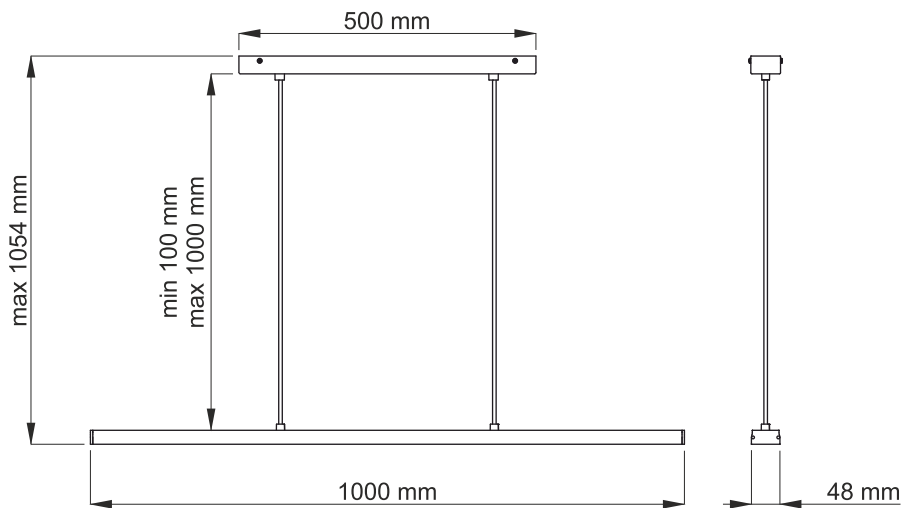

Lampa LED BROOKLYN

LED lamp BROOKLYN
BROOKLYN LED Hängeleuchte-Pendelleuchte

Black color / Farbe schwarz

Indeks:
Index / Artikelnummer
BRK24-1000

Code EAN / EAN-Code
5908293406231

Technical drawing / Technische Zeichnung

Technical data: / Technische Daten

Light color / Lichtfarbe

Neutral white / Neutralweiß

Containing product
Umgebendes Produkt

Control gear / Betriebsgerät