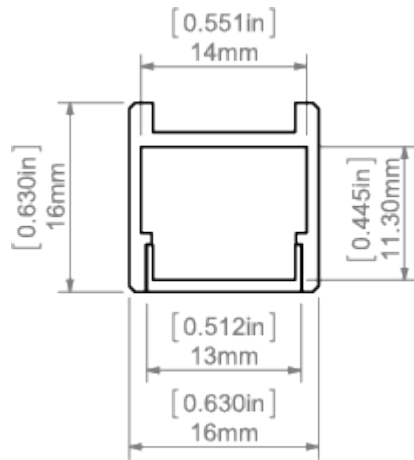

PRODUKTBE SCHREIBUNG

- Nach der Montage ist der Montageclip nicht zu sehen
- Minimale abmessungen für Lichtlinie
- Leichte Montage und Demontage, durch Einrasten

FINISH :

Silber eloxiert

*Andere Oberflächenfarben auf Anfrage

- für horizontal einzubauende Leuchten: vor allem unter Schränken, Regalen (Küchen, Bibliotheken, Möbel). Es behält die Sauberkeit der Form bei und wird nicht durch technische Details wie äußere Montageclips verzerrt

Installation

- mit dem Montageclip PDS-H, durch Einrasten. Der Montageclip wird an einer ausgewählten Schraube montiert

Zusätzliche Informationen

- Möglichkeit der Herstellung einer linearen Leuchte mit der Schutzart IP67, was eine staubdichte und wasserdichte Leuchte bedeutet
- kann mit transparenten und milchigen Abdeckungen (Diffusoren), mit aluminiumfarbigen und metallisierten Endkappen aus Kunststoff ausgestattet werden
- werdenBreite LED band: 14 mm

VERFÜGBARE LÄNGEN

Ref	Oberflächenbeschaffenheit	verfügbare Längen
B9204ANODA_1	Silber eloxiert	1000 mm
B9204ANODA_2	Silber eloxiert	2000 mm
B9204ANODA_3	Silber eloxiert	3000 mm

TECHNISCHE ZEICHNUNG

VERWANDTE PRODUKTE