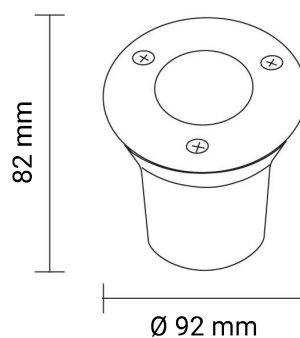

3W LED Bodenleuchte für Außenmontage 230V IP65 Warmweiß

Leistung

3W

Warm
Weiß
(WW)

CE

RoHS

Technische Daten

Artikelnummer	0502
Abstrahlwinkel	38°
Marke	Optonica
Farbcode	828
Lichtfarbe	Warmweiß
Farbtemperatur	2800K
Dimmbar	Nein
EAN Code	3800156605022
Energieverbrauch	3 kWh/1000h
Energieeffizienz	F
Nennlichtstrom	80lm
Lumen pro Watt	80lm/W
Montagemaß	Ø 92 mm
Betriebsspannung	AC220-240V
Einschaltzeit	<0,5s
IP-Schutzklasse	65
Lebensdauer Diode	25000 Stunden
Lichtstromstabilität	70%
Material	Kunststoff/Aluminium
Produktfarbe	Schwarz/Inox
Quecksilberanteil	0,0 mg
Schaltzyklen	100 000x
Betriebsfrequenz	50-60Hz
Leistung	3W
Power Factor	0.5
Farbwiedergabewert	80
Verpackungsgröße	105 x 105 x 101 mm
Produktgröße	Ø 100 x 82 mm
Betriebstemperatur	-30°C/ +50°C
Garantie	2 Jahre
Vergleichsleistung	24W
Produktgewicht	470 g