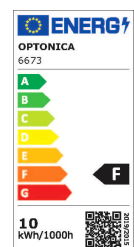

Produktdatenblatt

2700-3000K

Artikel-Nr. **6673**

10W LED Unterbauleuchte 30cm
Warmweiß

Technische Daten:

Artikel Nr.	6673
Wattleistung	10W
Betriebsspannung	AC 220-240 V
Wattleistung Standardlampe	60W
Nennlichtstrom	800 lm
Farbwiedergabeindex (CRI)	>80
Farbe	Warmweiß
Farbtemperatur	3000K
Lichtstromstabilitätsfaktor	70 %
Mittlere Lebensdauer	ca. 25000 Stunden
Startzeit	< 0,5 s
Anzahl der Schaltzyklen	ca. 100 000
Aufwärmzeit bis zu 60 % Lichtleistung	0 s
Abstrahlwinkel	120°
Arbeitstemperatur	-30°C/+50°C
Material	Kunststoff

Produktdatenblatt

Artikel-Nr. **6673**

**10W LED Unterbauleuchte 30cm
Warmweiß**

Produktgröße 300 x 70 x 23 mm

Sicherheitszertifikat IP20; CE & RoHS