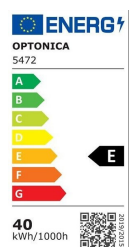

Produktdatenblatt

Artikel-Nr. **5472**

40W LED Linearleuchte Slim Professional mit Abhängung Weiß Kaltweiß

Technische Daten:

Technischen Daten:

Artikel Nr.	5472
Wattleistung	40W
Betriebsspannung	AC220 - 240V
Wattleistung Standardlampe	230W
Nennlichtstrom	4000 lm
Farbwiedergabeindex (CRI)	>80
Farbe	Kaltweiß
Farbtemperatur	6000K
Lichtstromstabilitätsfaktor	70%
Mittlere Lebensdauer	ca. 25000 Stunden
Startzeit	0,5 s
Anzahl der Schaltzyklen	100000
Aufwärmzeit bis zu 60%	0s
Lichtleistung	
Abstrahlwinkel	120°
Material	Kunststoff, Aluminium

Produktdatenblatt

Artikel-Nr. **5472**

40W LED Linearleuchte Slim
Professional mit Abhängung Weiß
Kaltweiß

Produktfarbe	Weiß
Produktgröße	1200 x 70 x 50 mm
Produktgröße (Seillänge)	1500 mm
Sicherheitszertifikat	IP20; CE& RoHS